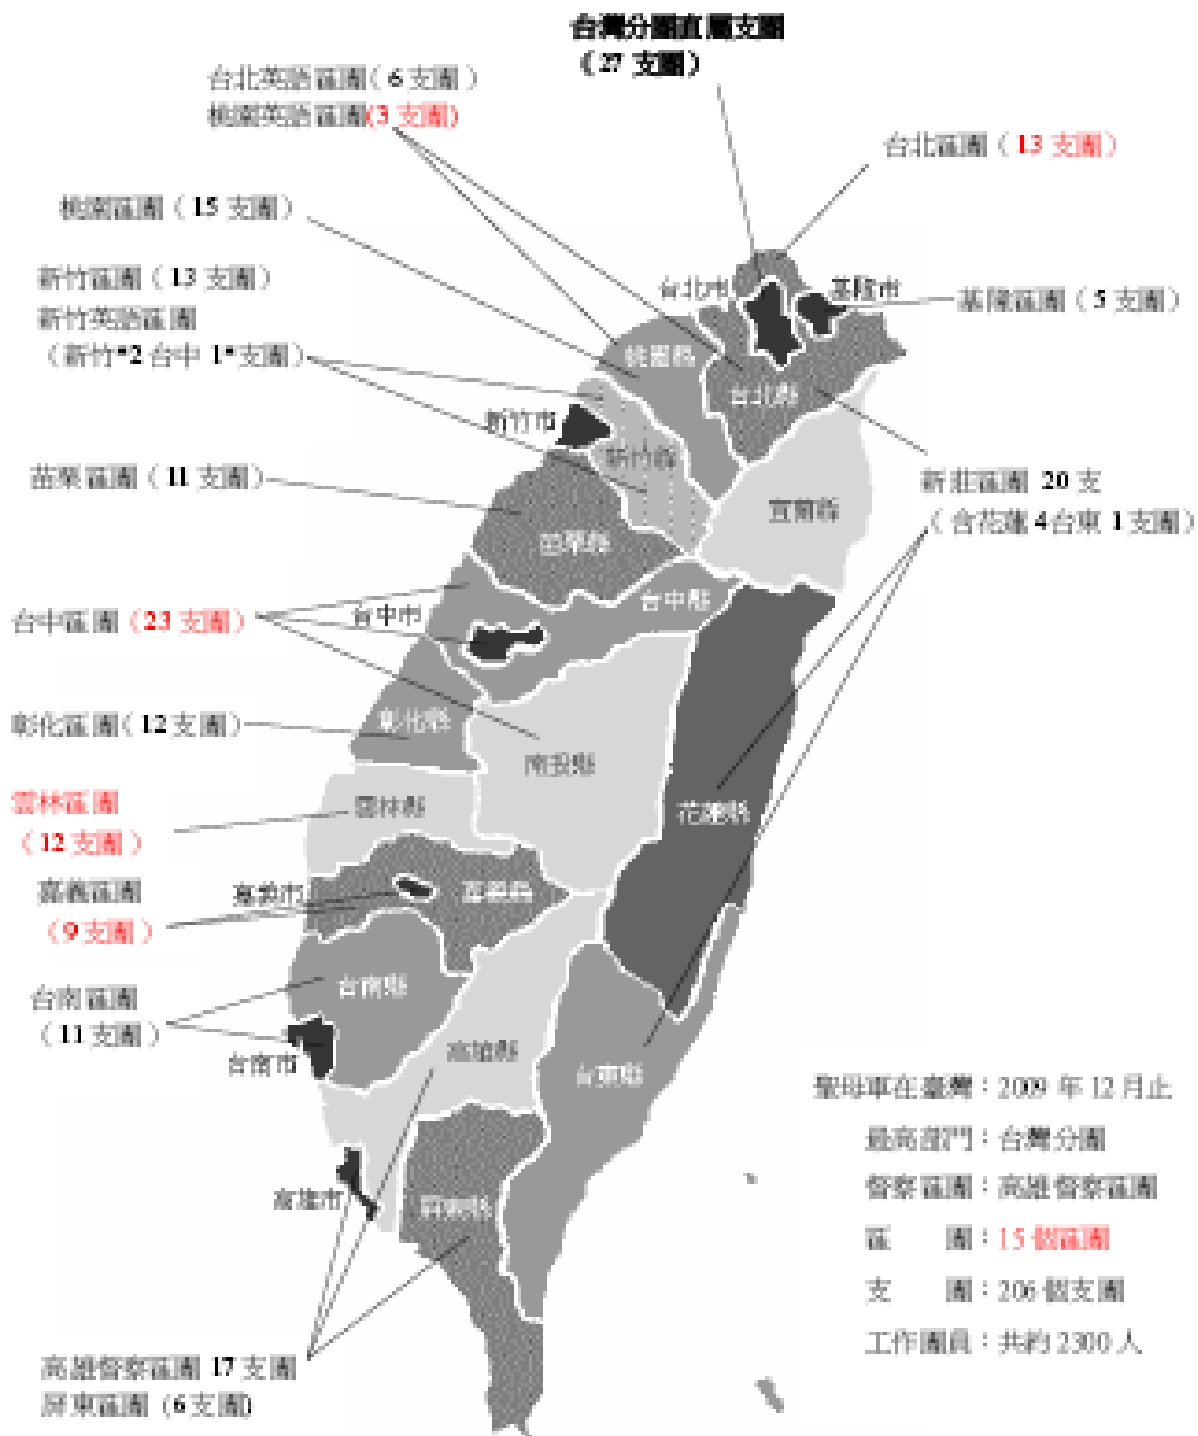

聖母軍現況

臺灣聖母軍現況

臺灣分團共轄有：

Ø 1個督察區團（高雄）

Ø 12個區團及3個英語區團

Ø 直屬臺灣分團的27個支團

聖母軍團員人數

Legion of Mary

名稱	支團	名稱	支團
分團直屬支團	27	苗栗區團	12
高雄督察區團	17	台中區團	23
台北區團	12	彰化區團	12
基隆區團	5	嘉義區團	20
新莊區團	16	台南區團	9
桃園區團	15	英語區團	9
新竹區團	13		

臺灣分團分佈圖

Legion of Mary

Ø 全臺灣共計206個支團

Ø 2300位工作團員

Ø 1738位輔助團員

Ø 臺灣分佈圖 (圖)

臺灣分團佈圖 (圖)

擴軍成效一

Legion of Mary

○大直-達味敵樓

97/11/16日正式宣誓

○八德路/聖若瑟堂-結約之櫃

98/2/15日正式宣誓

Legion of Mary

擴軍成效二