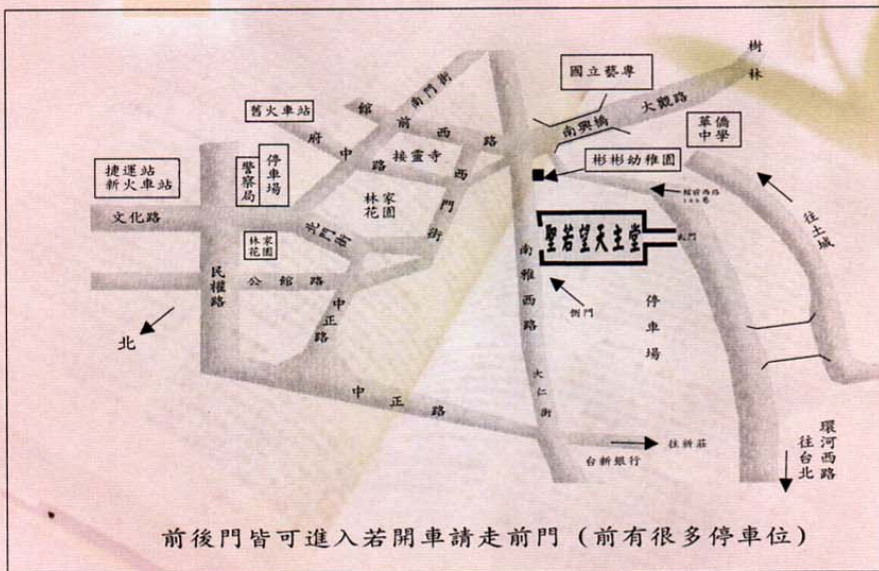

板橋聖若望天主堂

地址：台北縣板橋市南雅西路二段二十五號

電話：(02) 2966-6446

訃

行電喪

宅話動
 : : :
 ○○(台北
 九九〇北
 三一七縣
 七七一樹
 一五二林
 九三二市
 一七六鎮
 一七二前
 一三四街
 九三二二
 八八四〇
 九號

劉緘

238

縣市

路(街) 市區 鄉鎮

段

巷

弄

號

樓

安心託付 真情服務